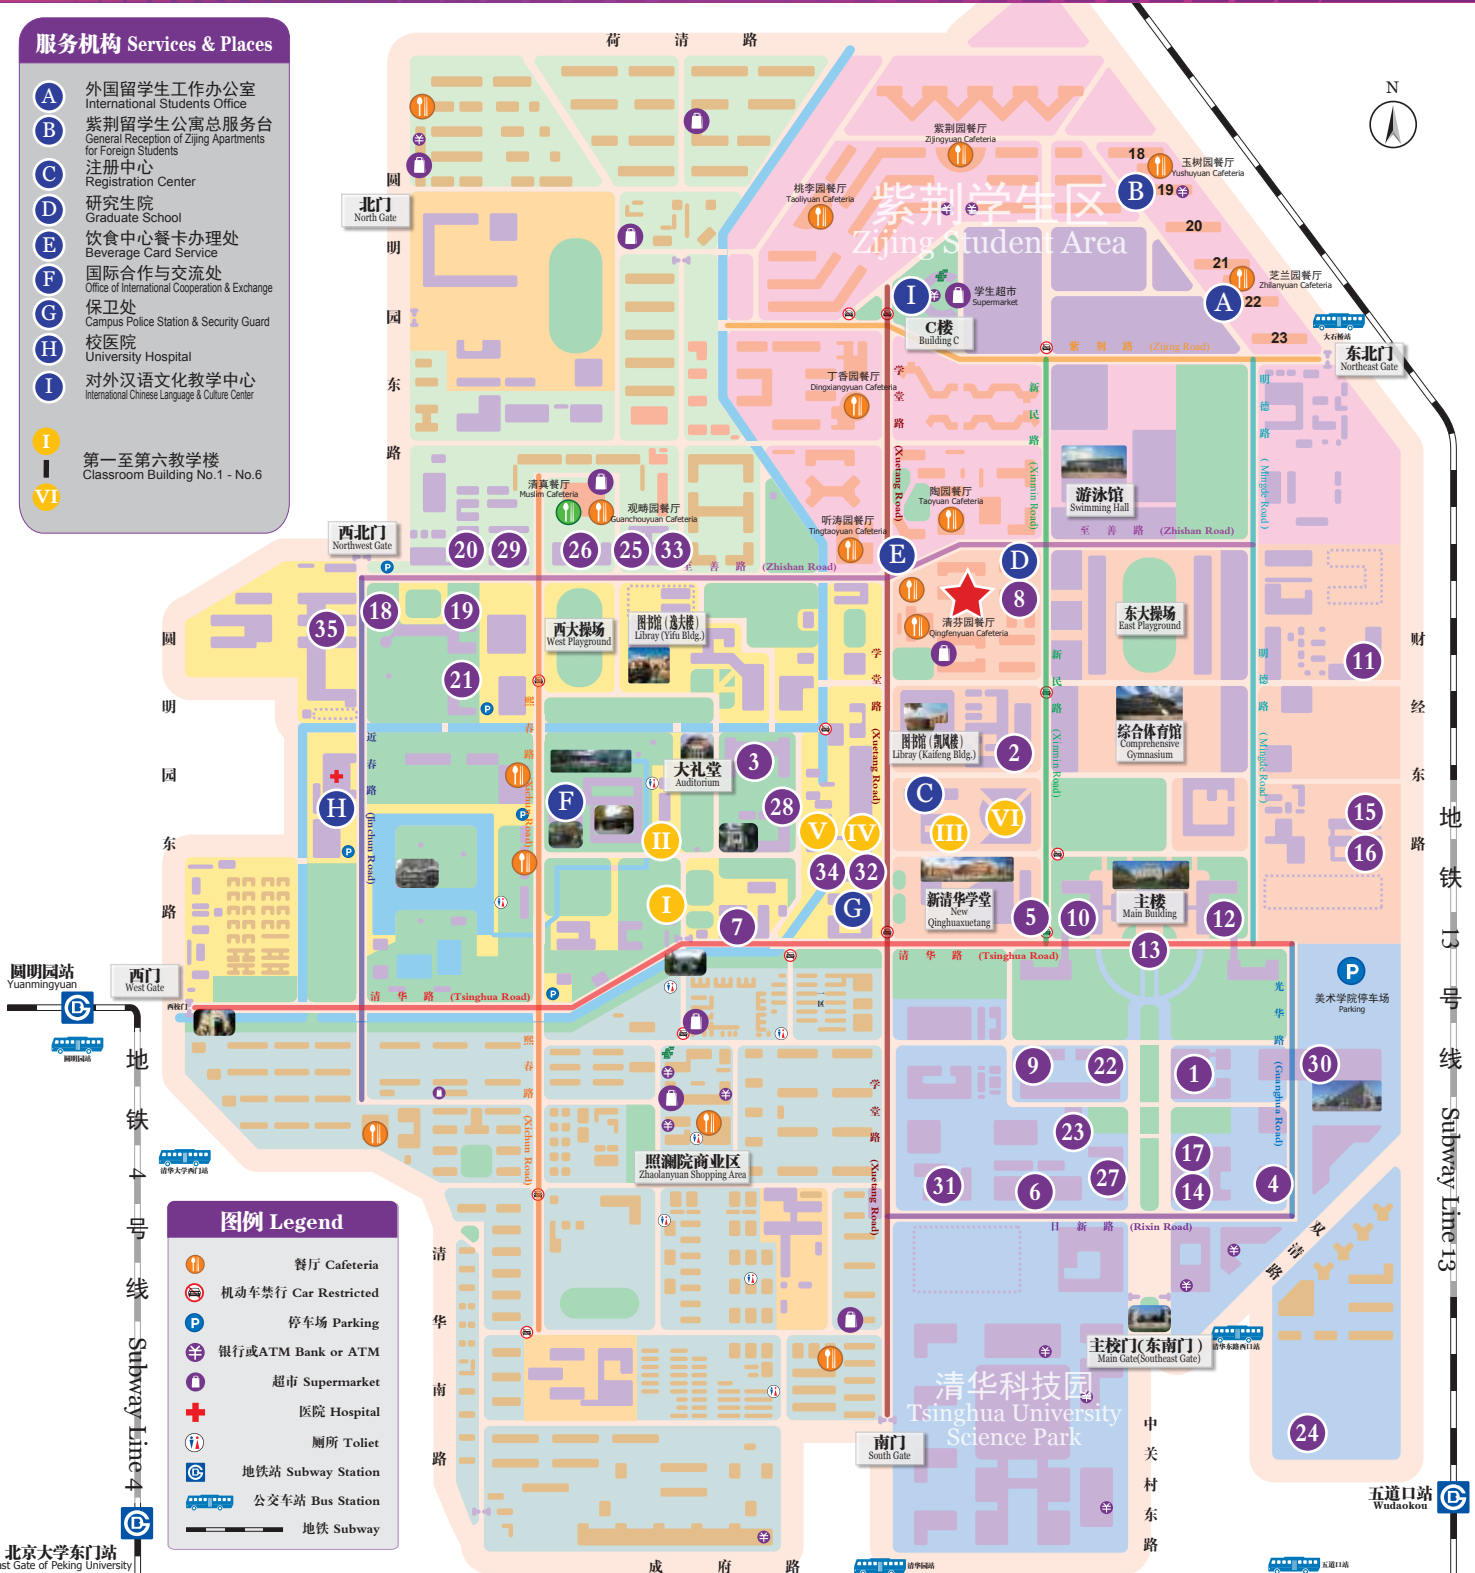

服务机构 Services & Places

- A** 外国留学生工作办公室
International Students Office
- B** 紫荆留学生公寓总服务台
General Reception of Zijing Apartments for Foreign Students
- C** 注册中心
Registration Center
- D** 研究生院
Graduate School
- E** 饮食中心餐卡办理处
Beverage Card Service
- F** 国际合作与交流处
Office of International Cooperation & Exchange
- G** 保卫处
Campus Police Station & Security Guard
- H** 校医院
University Hospital
- I** 对外汉语文化教学中心
International Chinese Language & Culture Center
- I** 第一至第六教学楼
Classroom Building No.1 - No.6
- VI**

图例 Legend

- 餐厅 Cafeteria
- 机动车禁行 Car Restricted
- 停车场 Parking
- 银行或ATM Bank or ATM
- 超市 Supermarket
- 医院 Hospital
- 厕所 Toilet
- 地铁站 Subway Station
- 公交车站 Bus Station
- 地铁 Subway

院系 Schools & Departments